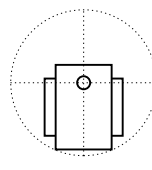

SQ55Gamer

Diâmetro da Roldana
55 mm

Altura
60 mm

Largura
45 mm

Raio de Giro
48 mm

Capacidade
40 Kg

Fixação e Acabamento

	HGA	HGB	HG	HC	HR	HU/HL
Modelo						
Dimensões	Ø11 x 20 mm	Ø 11 x 20 mm	Ø 10 x 28 mm	30 x 30 mm 30 x 45 mm 38 x 38 mm 42 x 42 mm 50 x 50 mm	M10 x 25 mm UNC 3/8" x 1" UNC 5/16" x 1"	16 mm 19 mm 20 mm
Altura em Função da Fixação	61 mm	61 mm	61 mm	69 mm	66,5 mm	69 mm
Detalhes	Para bases de nylon Anel Ø 11,4 mm Para bases metálicas Anel Ø 11,6 mm	Para uso com buchas silenciadores em bases metálicas	Para uso com buchas de engate ou redução é necessário especificar o tubo	●	●	●
Pintura	●	●	●	Branco	●	Branco, Cinza ou Preto
Tratamento Superficial da Fixação	Branco, Preto ou Amarelo					