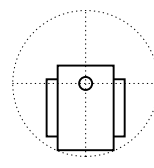

# SQ34

Móveis em  
geral

**PRODÍZIOS**  
*Squadroni*

Diâmetro da Roldana  
34 mm

Altura  
38 mm

Largura  
24 mm

Raio de Giro  
33 mm

Capacidad  
25 Kg

## Fixação e Acabamento

	HG	HC	Fixo
Modelo			
Dimensões	Ø 06 x 37 mm	30 x 45 mm Fixo ou colar de esferas	●
Altura em Função da Fixação	50 mm	44 mm	●
Detalhes	Para uso com buchas de engate ou redução é necessário especificar o tubo	●	●
Tratamento Superficial da Fixação	Zincado (Branco)		