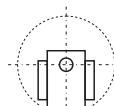

**Diâmetro da Roldana**  
50mm

**Altura**  
59mm

**Largura**  
37mm

**Raio de Giro**  
45mm  
52mm\*

**Capacidade**  
40Kg

\*Com freio

## Fixação e Acabamento

	HGA	HG	HC	HR	HU/HL
<b>Modelo</b>					
<b>Dimensões</b>	Ø11 x 20mm	Ø10 x 28mm	42 x 42mm	M10 x 25mm UNC3/8" x 1" UNC 5/16" x 1"	16mm 19mm 26mm 30mm
<b>Detalhes</b>	Para bases de Nylon Anel Ø11,4mm  Para bases Metálicas Anel Ø11,6mm	Para uso com Buchas de Engate ou Redução, é necessário especificar o Tubo	•	•	•
<b>Tratamento Superficial da Fixação</b>	Zincado (Branco, Preto ou Amarelo)				