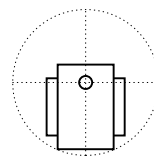

Toy

Para móveis infantis
em geral

Squadroni
SRODÍZIOS

Diâmetro da Roldana
50 mm

Altura
71 mm

Largura
58 mm

Raio de Giro
72 mm c/ freio

Capacidade
40 Kg

Fixação e Acabamento

	HGA	HG	HC	HR	HU	HL
Modelo						
Dimensões	Ø11 x 20 mm	Ø10 x 28 mm	38 x 38 mm 42 x 42 mm	M10 x 25 mm UNC 3/8" x 1" UNC 5/16" x 1"	16 mm 19 mm 26 mm	16 mm 19 mm
Altura em Função da Fixação	75 mm	75 mm	83 mm	80,5 mm	83 mm	83 mm
Detalhes	Para bases de nylon Anel Ø 11,4 mm Para bases metálicas Anel Ø 11,6 mm	Para uso com buchas de engate ou redução é necessário especificar o Tubo	●	●	●	●
Pintura	●	●	Branco, Cinza ou Preto	●	Branco, Cinza ou Preto	Branco, Cinza ou Preto
Tratamento Superficial da Fixação	Zincado (Branco, Preto ou Amarelo)					