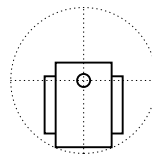

Sq91 Gel Desmontável

For furniture
in general

Bearing Diameter
50 mm

Height
60 mm

Width
50 mm

Turning Radius
51 mm (70 mm c/ freio)

Capacity
30 Kg

Fixação e Acabamento

	HG	HC	HR	HU	HL
Modelo					
Dimensões	Ø 7 x 28 mm Ø 10 x 28 mm	30 x 30 mm 38 x 38 mm 42 x 42 mm 50 x 50 mm 38 x 38 mm Recortada	M10 x 25 mm UNC 3/8" x 1" UNC 5/16" x 1" UNC 5/16" x 45 mm	16 mm 19 mm 20 mm 26 mm	16 mm
Altura em Função da Fixação	64 mm	72 mm	69,5 mm	72 mm	72 mm
Detalhes	Para uso com buchas de engate ou redução é necessário especificar o Tubo	●	●	●	●
Pintura	●	Branco, Cinza ou Preto	●	Branco, Cinza ou Preto	●
Tratamento Superficial da Fixação	Zincado (Branco, Preto ou Amarelo)				