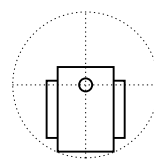

# SQ82

Móveis  
em geral

**PRODÍZIOS**  
*Squadroni*

Diâmetro da Roldana  
80 mm

Altura  
80 mm

Largura  
52 mm

Raio de Giro  
70 mm (90 mm\*\*)

Capacidade  
60 Kg

## Fixação e Acabamento

	HG	HC	HR
Modelo			
Dimensões	Ø 10 x 28 mm	38 x 38 mm 42 x 42 mm 50 x 50 mm	UNC 3/8" x 1" UNC 5/16 x 1"
Altura em Função da Fixação	●	90 mm	85 mm
Detalhes	Para uso com bucha de engate ou redução, é necessário especificar o tubo	●	●
Pintura	●	Branco, Cinza ou Preto	●
Tratamento Superficial da Fixação	Zincado (Branco, Preto ou Amarelo)		