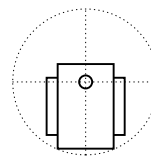

SQ65

Para cadeiras e
móveis em geral

PRODÍZIOS
Squadroni

Diâmetro da Roldana
65 mm

Altura
70 mm

Largura
51,5 mm

Raio de Giro
58 mm

Capacidade
50 Kg

Fixação e Acabamento

	HGA	HGB	HG	HC	HR
Modelo					
Dimensões	Ø 11 x 20 mm	Ø 11 x 20 mm	Ø 10 x 28 mm	38 x 38 mm 42 x 42 mm 50 x 50 mm	UNC 3/8" x 1" UNC 5/16" x 1"
Altura em Função da Fixação	74 mm	75 mm	80 mm	80 mm	75 mm
Detalhes	Para bases de nylon Anel Ø 11,4 mm Para bases metálicas Anel Ø 11,6 mm	Para uso com bucha silenciadora em bases metálicas	Para uso com bucha de engate ou redução, é necessário especificar o tubo	●	●
Pintura	●	●	●	Branco	●
Tratamento Superficial da Fixação	Zincado (Branco)				