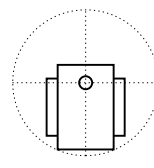

SQ55

Para cadeiras e
móveis em geral

PRODÍZIOS
Squadroni

Diâmetro da Roldana
55 mm

Altura
60 mm

Largura
45 mm

Raio de Giro
48 mm

Capacidade
40 Kg

Fixação e Acabamento

	HGA	HGB	HG	HC	HR	HU/HL
Modelo						
Dimensões	Ø11 x 20 mm	Ø 11 x 20 mm	Ø 10 x 28 mm	30 x 30 mm 30 x 45 mm 38 x 38 mm 42 x 42 mm 50 x 50 mm	M10 x 25 mm UNC 3/8" x 1" UNC 5/16" x 1"	16 mm 19 mm 20 mm
Altura em Função da Fixação	61 mm	61 mm	61 mm	69 mm	66,5 mm	69 mm
Detalhes	Para bases de nylon Anel Ø 11,4 mm Para bases metálicas Anel Ø 11,6 mm	Para uso com buchas silenciadores em bases metálicas	Para uso com buchas de engate ou redução é necessário especificar o tubo	●	●	●
Pintura	●	●	●	Branco	●	Branco, Cinza ou Preto
Tratamento Superficial da Fixação	Branco, Preto ou Amarelo					