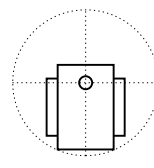

SQ40

Móveis em geral

Diâmetro da Roldana
40 mm

Altura
49 mm

Largura
48 mm

Raio de Giro
41 mm - 59 mm com freio

Capacidade
30 Kg

Fixação e Acabamento

	HG	HC	HR	HU	HL
Modelo					
Dimensões	Ø 6 x 37 mm Ø 6 x 46 mm Ø 6 x 50 mm Ø 7 x 50 mm	30 x 30 mm 30 x 45 mm 38 x 38 mm 42 x 42 mm	UNC 5/16" x 15 mm	13 mm 16 mm 19 mm 26 mm	16 mm
Altura em Função da Fixação	73 mm	58 mm	65 mm	58 mm	58 mm
Detalhes	Para uso com buchas de engate ou redução é necessário especificar o tubo	●	●	●	●
Pintura	●	Branco ou Preto	●	Branco ou Preto	Branco ou Preto
Tratamento Superficial da Fixação	Zincado (Branco ou Preto)				