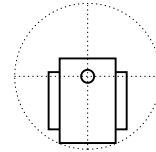

# SQ35 Gel

Móveis em geral

Diâmetro da Roldana  
35 mm

Altura  
47 mm

Largura  
35 mm

Raio de Giro  
37 mm - 54 mm com freio

Capacidade  
40 Kg

## Fixação e Acabamento

Modelo	HC	
Dimensões	42 x 42 mm Colar de esferas	
Altura em Função da Fixação	50 mm	
Tratamento Superficial da Fixação	Zincado branco	