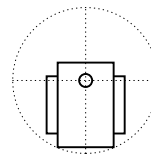

1800

Para cadeiras de
altas cargas

RODÍZIOS
Squadroni

Diâmetro da Roldana
50 mm

Altura
62 mm

Largura
46 mm

Raio de Giro
52 mm

Capacidade
80 Kg

Fixação e Acabamento

Modelo	HGA 
Dimensões	Ø11 x 20 mm
Altura em Função da Fixação	66 mm
Detalhes	Para bases de nylon Anel Ø 11,4 mm Para bases metálicas Anel Ø 11,6 mm
Pintura	●
Tratamento Superficial da Fixação	Zincado (Branco, Preto ou Amarelo)