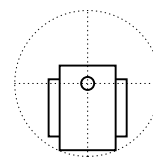

SQ1177

Móveis em geral

PRODÍZIOS
Squadroni

Diâmetro da Roldana
49 mm

Altura
64 mm

Largura
31 mm

Raio de Giro
53 mm

Capacidades
50 Kg

Fixação e Acabamento

	HGA	HG	HC	HR
Modelo				
Dimensões	Ø 11 x 20 mm	Ø 10 x 28 mm	38 x 38 mm	UNC 3/8" x 1" mm UNC 5/16" x 1" mm
Altura em Função da Fixação	67 mm	67 mm	69 mm	67 mm
Detalhes	●	Para uso com bucha de engate ou redução, é necessário especificar o tubo	●	●
Pintura	●	●	Branco	●
Tratamento Superficial da Fixação	Zincado (Branco ou Preto)			