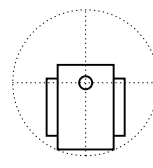

# SQ1135

Gaveteiros e Móveis em geral

**PRODÍZIOS**  
*Squadroni*

Diâmetro da Roldana  
35 mm

Altura  
40 mm

Largura  
49 mm

Raio de Giro  
33 mm

Capacidade  
40 Kg

## Fixação e Acabamento

|                                   | HG   | HC                                     | HR                              | HU                      | HL                      |
|-----------------------------------|--|--|---------------------------------|-------------------------|-------------------------|
| Modelo                            |  |  |                                 |                         |                         |
| Dimensões                         | Ø 10 x 28 mm   | 30 x 30 mm<br>38 x 38 mm<br>42 x 42 mm | UNC 3/8" x 1"<br>UNC 5/16" x 1" | 16 mm<br>19 mm<br>26 mm | 16 mm<br>19 mm<br>26 mm |
| Altura em Função da Fixação       | 45 mm  | 48 mm                                  | 42 mm                           | 48 mm                   | 49,5 mm                 |
| Detalhes                          | Para uso com buchas de engate ou redução é necessário especificar o tubo | ●                                      | ●                               | ●                       | ●                       |
| Pintura                           | ●  | Branco                                 | ●                               | Branco ou Preto         | Branco ou Preto         |
| Tratamento Superficial da Fixação | Zincado (Branco)   |  |                                 |                         |                         |