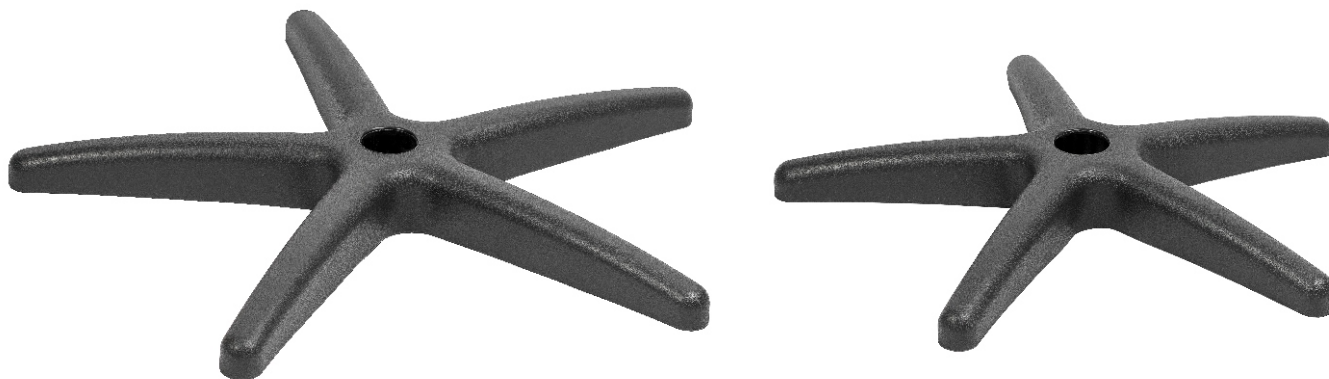

Capa para Base

Montagem em Tubos Quadrados 1"

Diâmetro Externo

Cores

Diretor	690 mm
Secretária	580 mm

Preto, Grafite, Cinza e Branco

Outras cores sob consulta