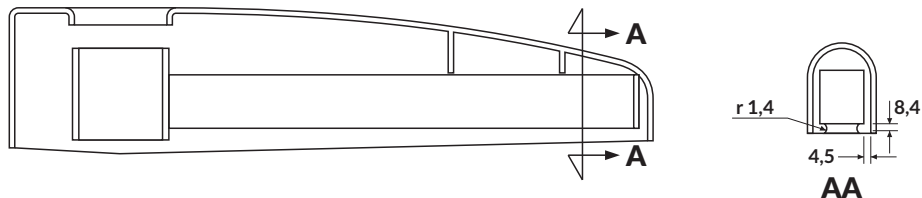

Capa para Base

Montagem em Tubos Quadrados 1"

Diâmetro Externo

Cores

Diretor	690 mm
Secretária	580 mm

Preto, Grafite, Cinza e Branco

Outras cores sob consulta